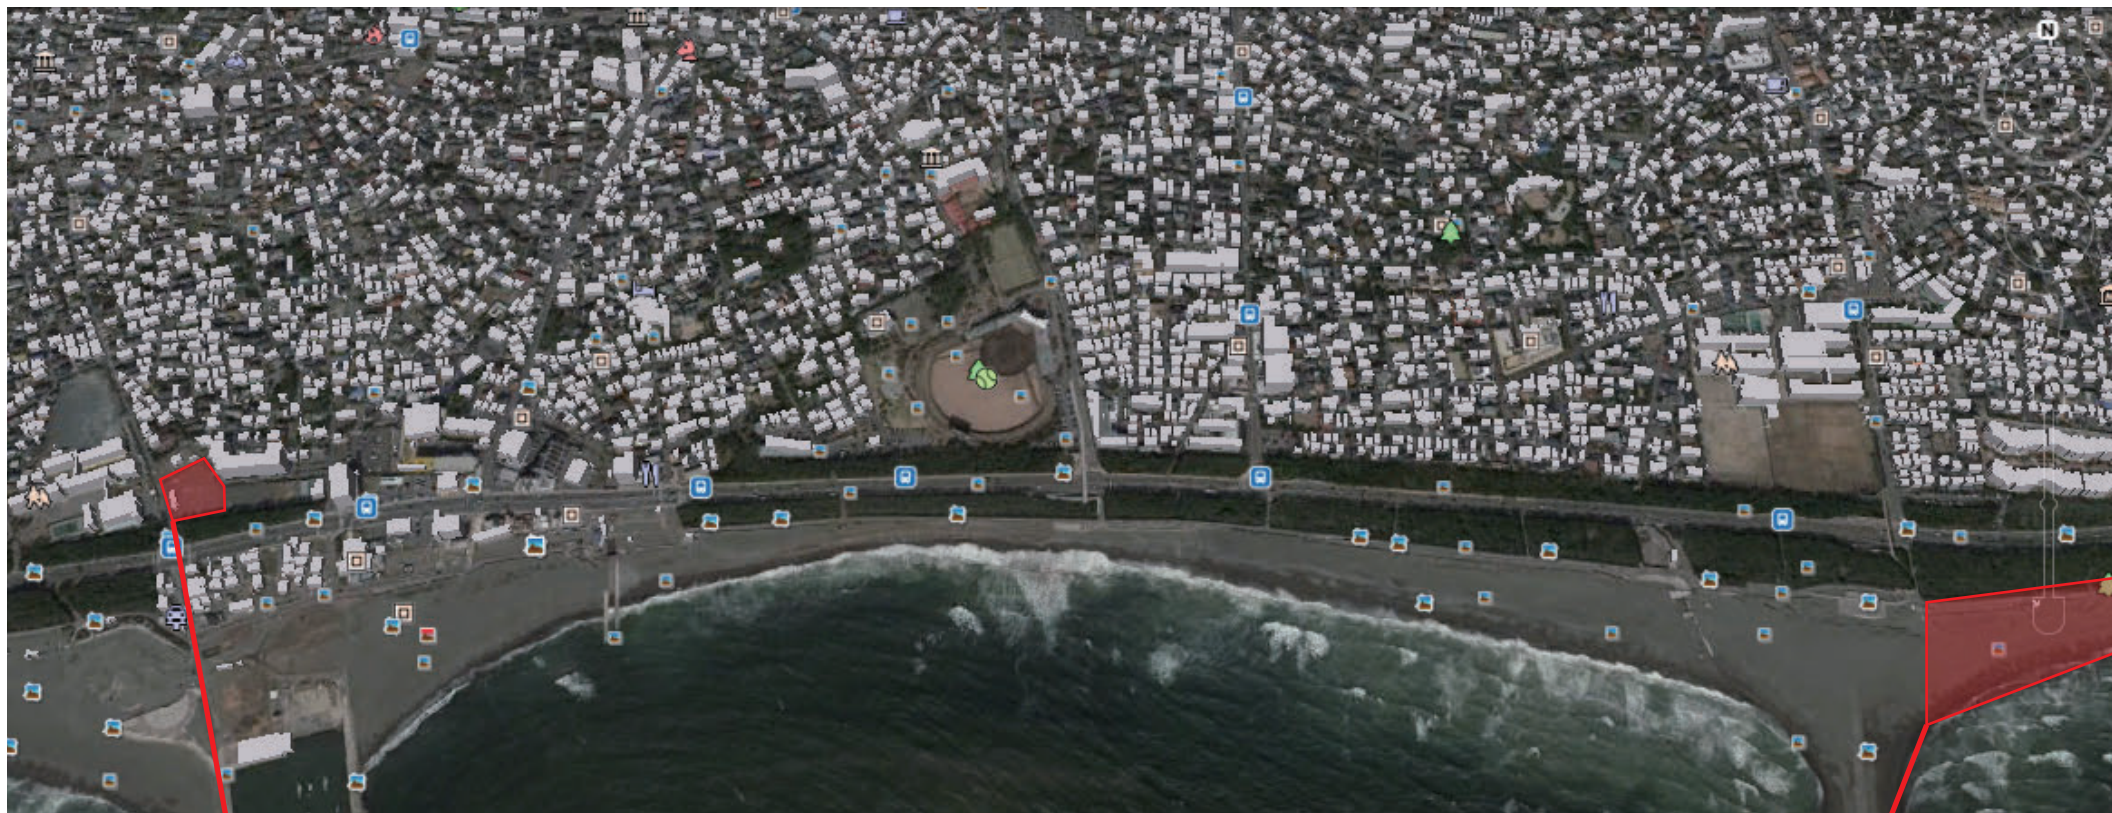

S.LEAGUE 24-25 Longboard #2

クリオマンション茅ヶ崎ロングボードプロ

駐車場案内

県立西浜駐車場
信号 西浜小学校入り口
5:00~19:00 無料

大会会場
(茅ヶ崎パーク)